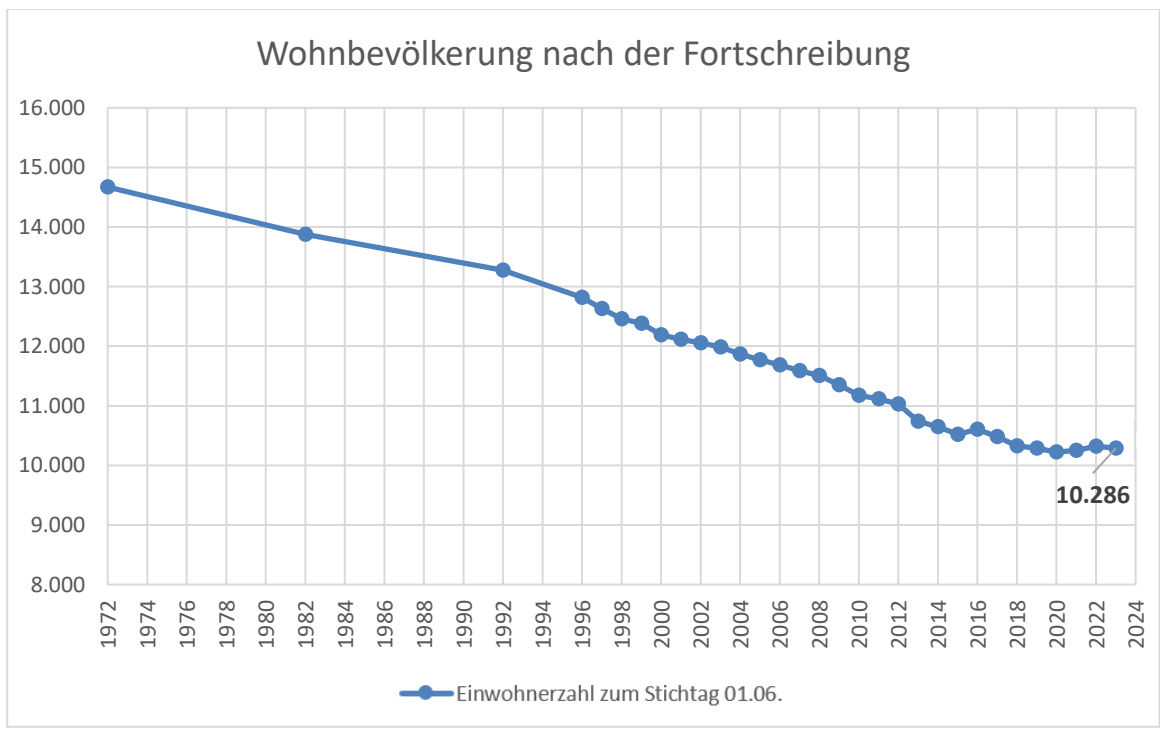

**Stadt Bad Lauterberg im Harz**  
**Landkreis Göttingen**

**Einwohnerzahlen**

**Nach den Unterlagen des Landesamtes für Statistik Niedersachsen**

**Hinweis:**

Die Bevölkerungsfortschreibung basiert bisher auf den Ergebnissen des Zensus 2011. Mit der Veröffentlichung der Ergebnisse des Zensus 2022 am 25.06.2024 erfolgt nun die Umstellung der Bevölkerungsfortschreibung auf die neue Bevölkerungsbasis. Um in dieser Zeit weiterhin aktuelle [...] Jahresdaten anbieten zu können, wird die Bevölkerungsfortschreibung auf der Basis des Zensus 2011 solange fortgesetzt, bis die Fortschreibung auf Basis des Zensus 2022 die übliche Aktualität erreicht. Die veröffentlichten Ergebnisse der Fortschreibung auf Basis Zensus 2011 werden dann mit den Daten auf Basis des Zensus 2022 revidiert. Quelle: Landesamt für Statistik Niedersachsen (LSN)